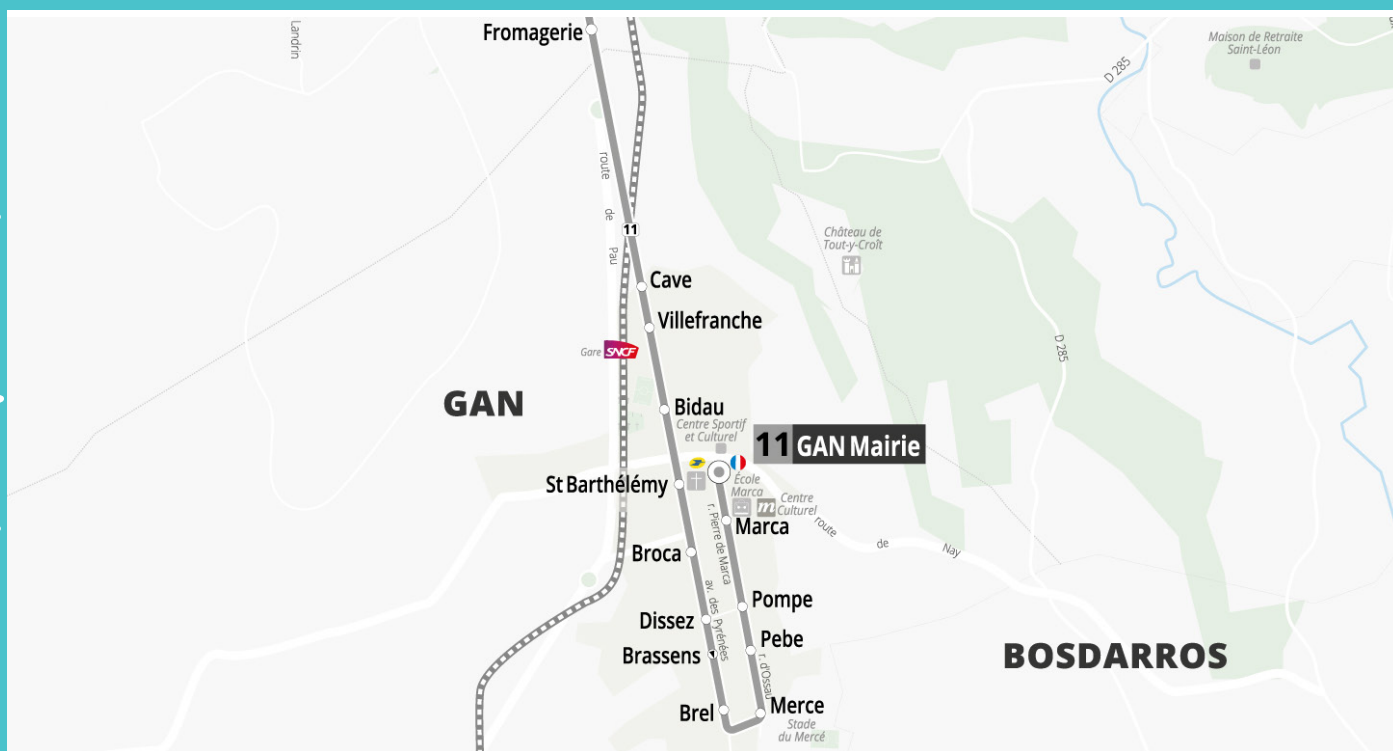

IDELIS

+ de services + d'innovations + de qualité

PAU BÉARN
PYRÉNÉES
MOBILITÉS

Pour être au plus près de vos besoins et faciliter vos déplacements, le réseau se réinvente. En 2019, IDELIS offre plus de services, plus d'innovations et plus de qualité à tous les habitants de Gan !

Les lignes de Gan

11

Ligne 11 : GAN Mairie > IDRON Domaine du Roy / SENDETS Mairie

Du lundi au samedi 6h45-20h02

Flexilis

Flexilis, le transport à la demande (à partir de 11 ans)

Réservation obligatoire : 0 805 03 01 50
Service ouvert du lundi au samedi de 8h à 18h (hors jours fériés)

Tarif : 2 € l'aller-simple

Pour plus d'information : idelis.fr ou rendez-vous à l'agence Place d'Espagne

Comment rejoindre le centre-ville de Pau :

> Ligne régulière à proximité **11** : arrêts Bosquet et Place Verdun